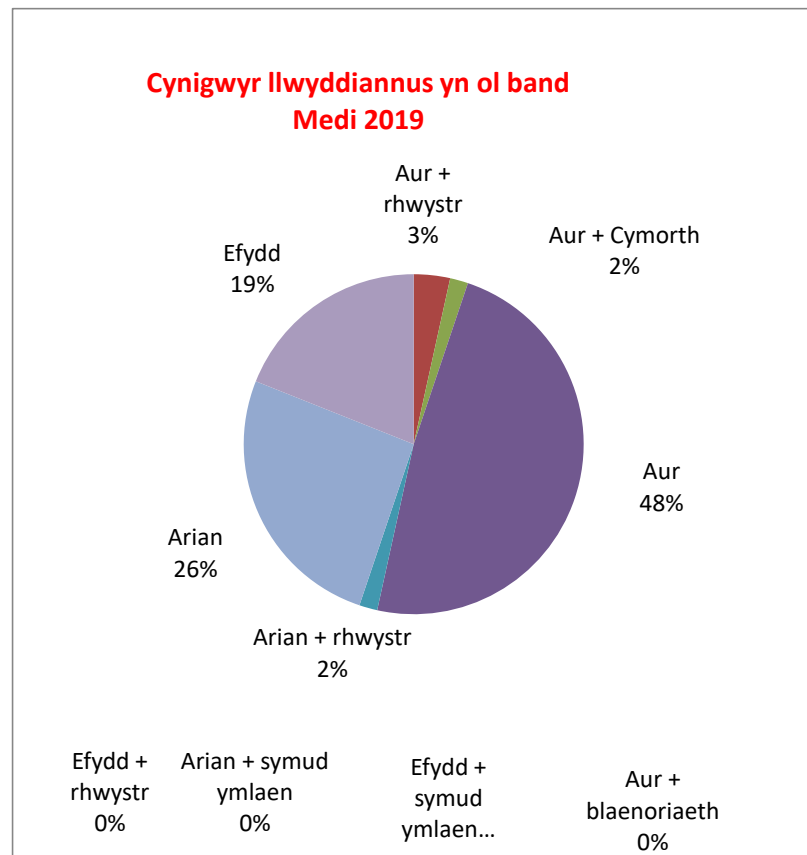

Ymateb am gynigion am eiddo sydd wedi eu hysbysebu - Medi 2019

Cyfanswm eiddo a hysbysebwyd	69
Eiddo wedi eu haddasu l'r anabl a hysbysebwyd	0
Eiddo wedi eu hysbysebu a oedd a chyfyngiadau oed	12
Cyartaledd nifer yr eiddo a hysbysebwyd bob wythnos	17.25

Nifer y cynigion a gafwyd	2051
Cyartaledd y cynigion a gafwyd bob wythnos	512.8
Cyartaledd y cynigion am bob eiddo	29.7

Ail-hysbysebu	6
Dileu	0
Yn aros am	5
N/A	0

Cynigwyr llwyddiannus		
Aur + blaenoriaeth	0	
Aur + rhwystr	2	
Aur + Cymorth	1	
Aur	28	
Arian + rhwystr	1	
Arian + symud ymlaen	0	
Arian	15	
Efydd + rhwystr	0	
Efydd + symud ymlaen	0	
Efydd	11	

**Cynigwyr llwyddiannus yn ol band
Medi 2019**