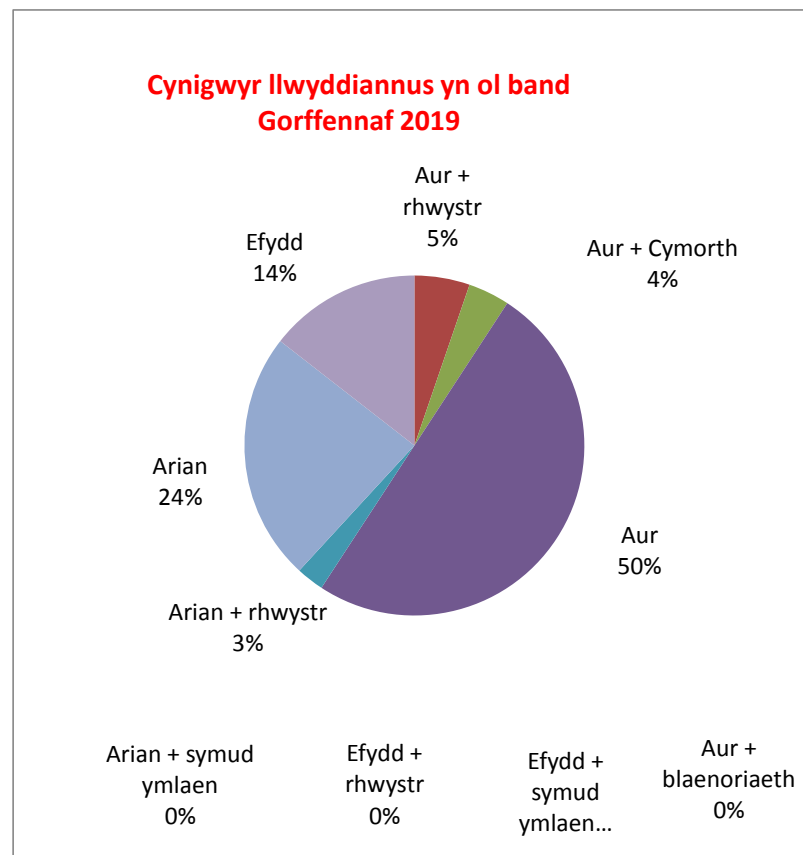

Ymateb am gynigion am eiddo sydd wedi eu hysbysebu - Gorffennaf 2019

Cyfanswm eiddo a hysbysebwyd	102
Eiddo wedi eu haddasu l'r anabl a hysbysebwyd	0
Eiddo wedi eu hysbysebu a oedd a chyfyngiadau oed	18
Cyartaledd nifer yr eiddo a hysbysebwyd bob wythnos	20.4

Nifer y cynigion a gafwyd	2526
Cyartaledd y cynigion a gafwyd bob wythnos	505.2
Cyartaledd y cynigion am bob eiddo	24.8

Ail-hysbysebu	19
Dileu	1
Yn aros am	6
N/A	0

Cynigwyr llwyddiannus		
	Aur + blaenoriaeth	0
	Aur + rhwystr	4
	Aur + Cymorth	3
	Aur	38
	Arian + rhwystr	2
	Arian + symud ymlaen	0
	Arian	18
	Efydd + rhwystr	0
	Efydd + symud ymlaen	0
	Efydd	11

Cynigwyr llwyddiannus yn ol band
Gorffennaf 2019