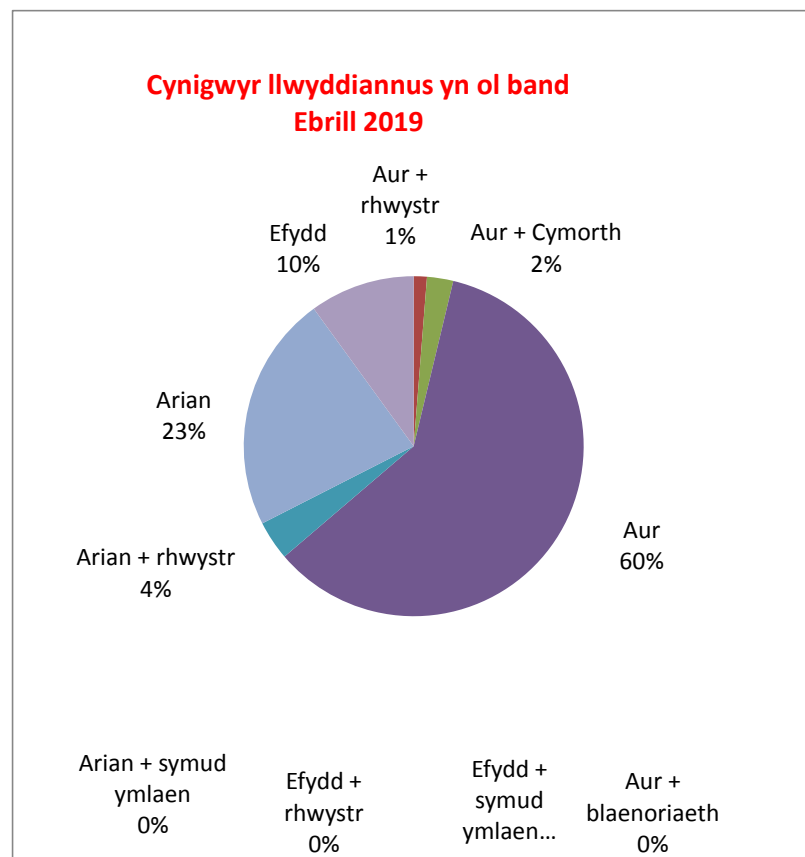

Ymateb am gynigion am eiddo sydd wedi eu hysbysebu - Ebrill 2019

Cyfanswm eiddo a hysbysebwyd	87
Eiddo wedi eu haddasu l'r anabl a hysbysebwyd	2
Eiddo wedi eu hysbysebu a oedd a chyfyngiadau oed	18
Cyfratalledd nifer yr eiddo a hysbysebwyd bob wythnos	17.4

Nifer y cynigion a gafwyd	3033
Cyfratalledd y cynigion a gafwyd bob wythnos	606.6
Cyfratalledd y cynigion am bob eiddo	34.9

Ail-hysbysebu	2
Dileu	2
Yn aros am	3
N/A	0

Cynigwyr llwyddiannus		
	Aur + blaenoriaeth	0
	Aur + rhwystr	1
	Aur + Cymorth	2
	Aur	48
	Arian + rhwystr	3
	Arian + symud ymlaen	0
	Arian	18
	Efydd + rhwystr	0
	Efydd + symud ymlaen	0
	Efydd	8