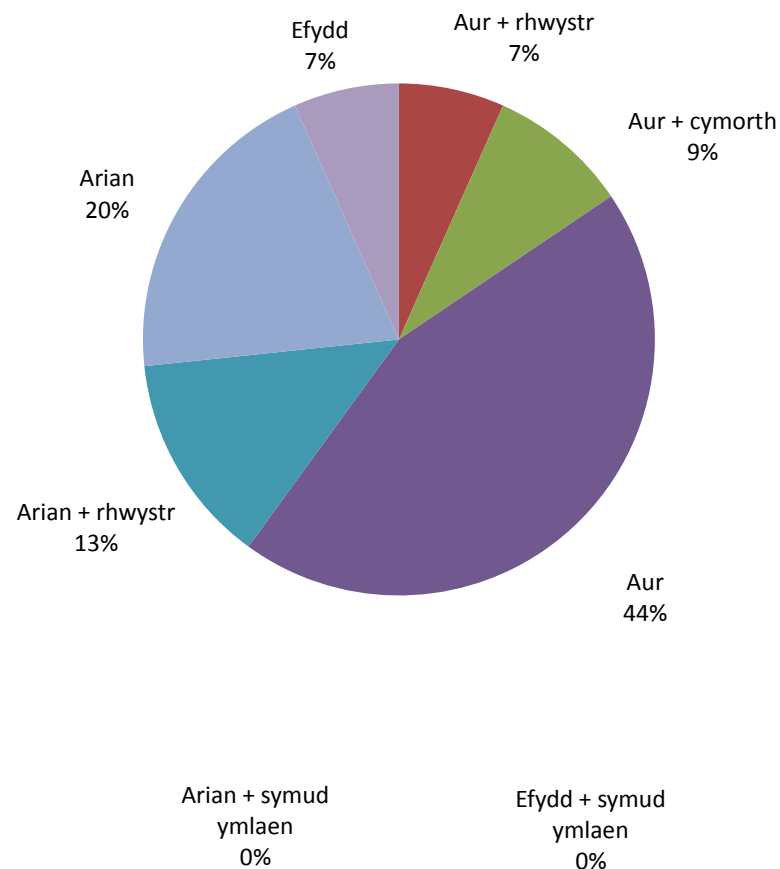

Ymateb am gynigion am eiddo sydd wedi eu hysbysebu - Ionawr 2019

Cyfanswm eiddo a hysbysebwyd	49
Eiddo wedi eu haddasu l'r anabl a hysbysebwyd	2
Eiddo wedi eu hysbysebu a oedd a chyfyngiadau oed	6
Cyfartaledd nifer yr eiddo a hysbysebwyd bob wythnos	12.25

Nifer y cynigion a gafwyd	1510
Cyfartaledd y cynigion a gafwyd bob wythnos	377.5
Cyfartaledd y cynigion am bob eiddo	30.8

Ail-hysbysebu	1
Dileu	1
Yn aros am	2
N/A	0

Cynigwyr llwyddiannus		
Aur + blaenoriaeth	0	
Aur + rhwystr	3	
Aur + cymorth	4	
Aur	20	
Arian + rhwystr	6	
Arian + symud ymlaen	0	
Arian	9	
Efydd + rhwystr	0	
Efydd + symud ymlaen	0	
Efydd	3	

Cynigwyr llwyddiannus yn ol band
Ionawr 2019