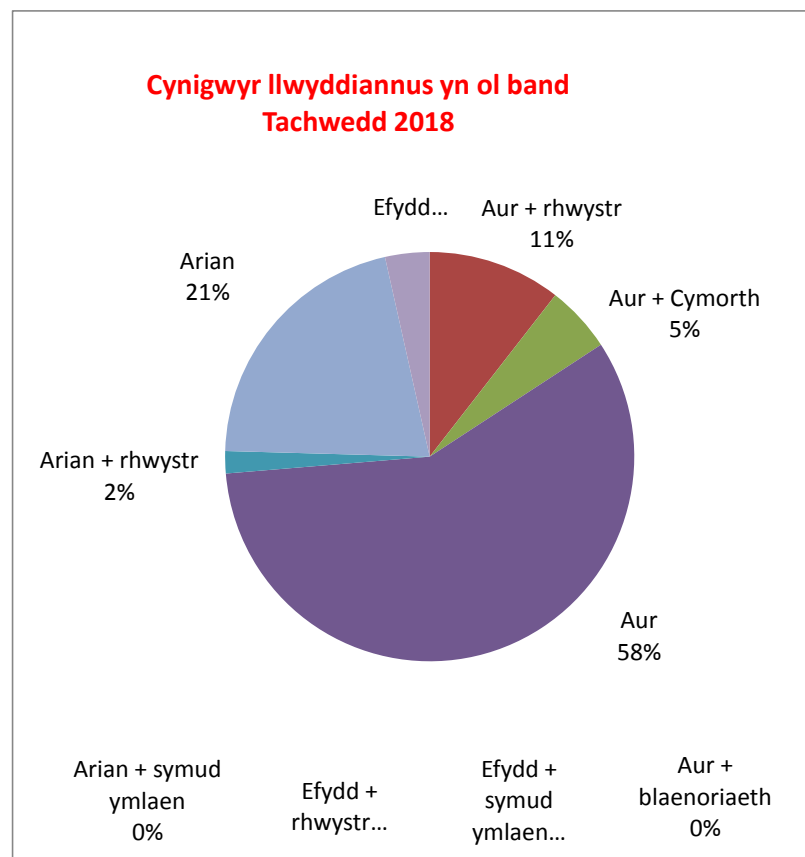

Cynigwyr llwyddiannus

Aur + blaenoriaeth	0
Aur + rhwystr	6
Aur + Cymorth	3
Aur	33
Arian + rhwystr	1
Arian + symud ymlaen	0
Arian	12
Efydd + rhwystr	0
Efydd + symud ymlaen	0
Efydd	2

Cynigwyr llwyddiannus yn ol band
Tachwedd 2018